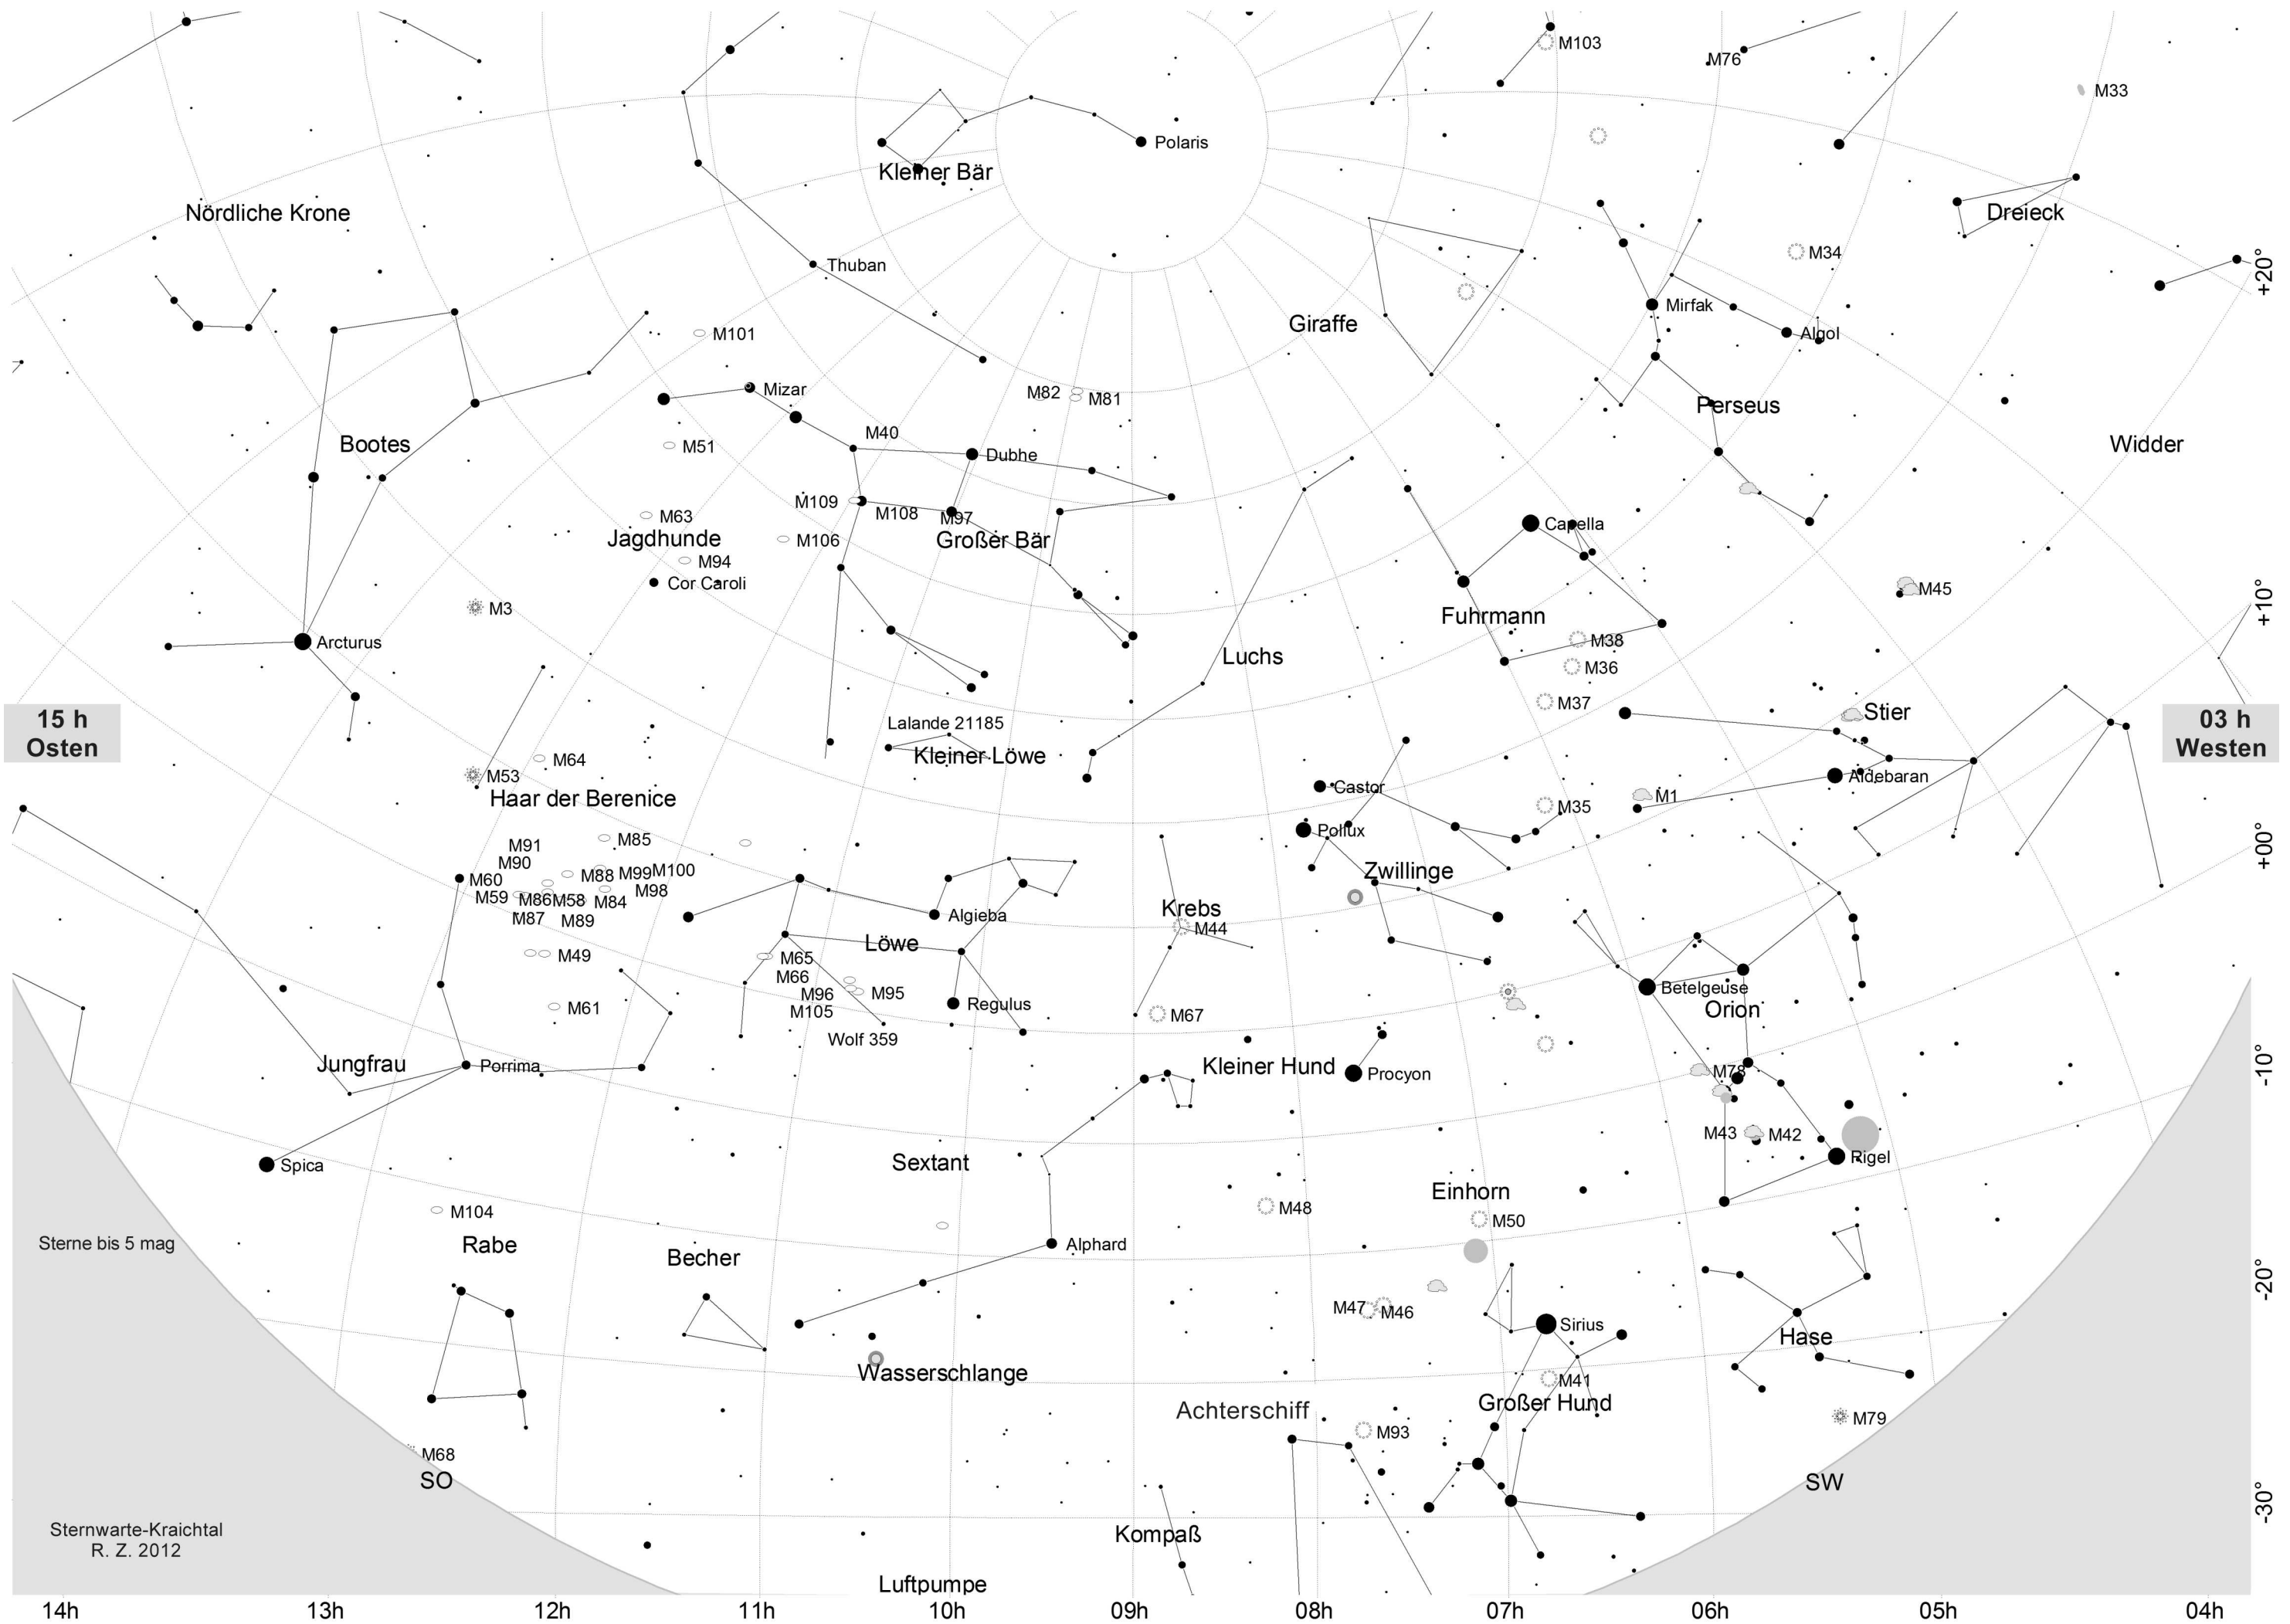

Giraffe

Cassiopeia

Andromeda

Kleiner Löwe

Luchs

Perseus

Dreieck

12 h
Osten

Großer Hund

Hase

SW

Kompaß

Taube

Grabstichel

11h 10h 09h 08h 07h 06h 05h 04h 03h 02h 01h

15 h
Osten

03 h
Westen

Sterne bis 5 mag

Sternwarte-Kraichtal
R. Z. 2012

14h 13h 12h 11h 10h 09h 08h 07h 06h 05h 04h

+20°
+10°
+0°
-10°
-20°
-30°

Nördliche Krone

Kleiner Bär

Giraffe

Dreieck

Bootes

Perseus

Widder

Arcturus

Großer Bär

Fuhrmann

Luchs