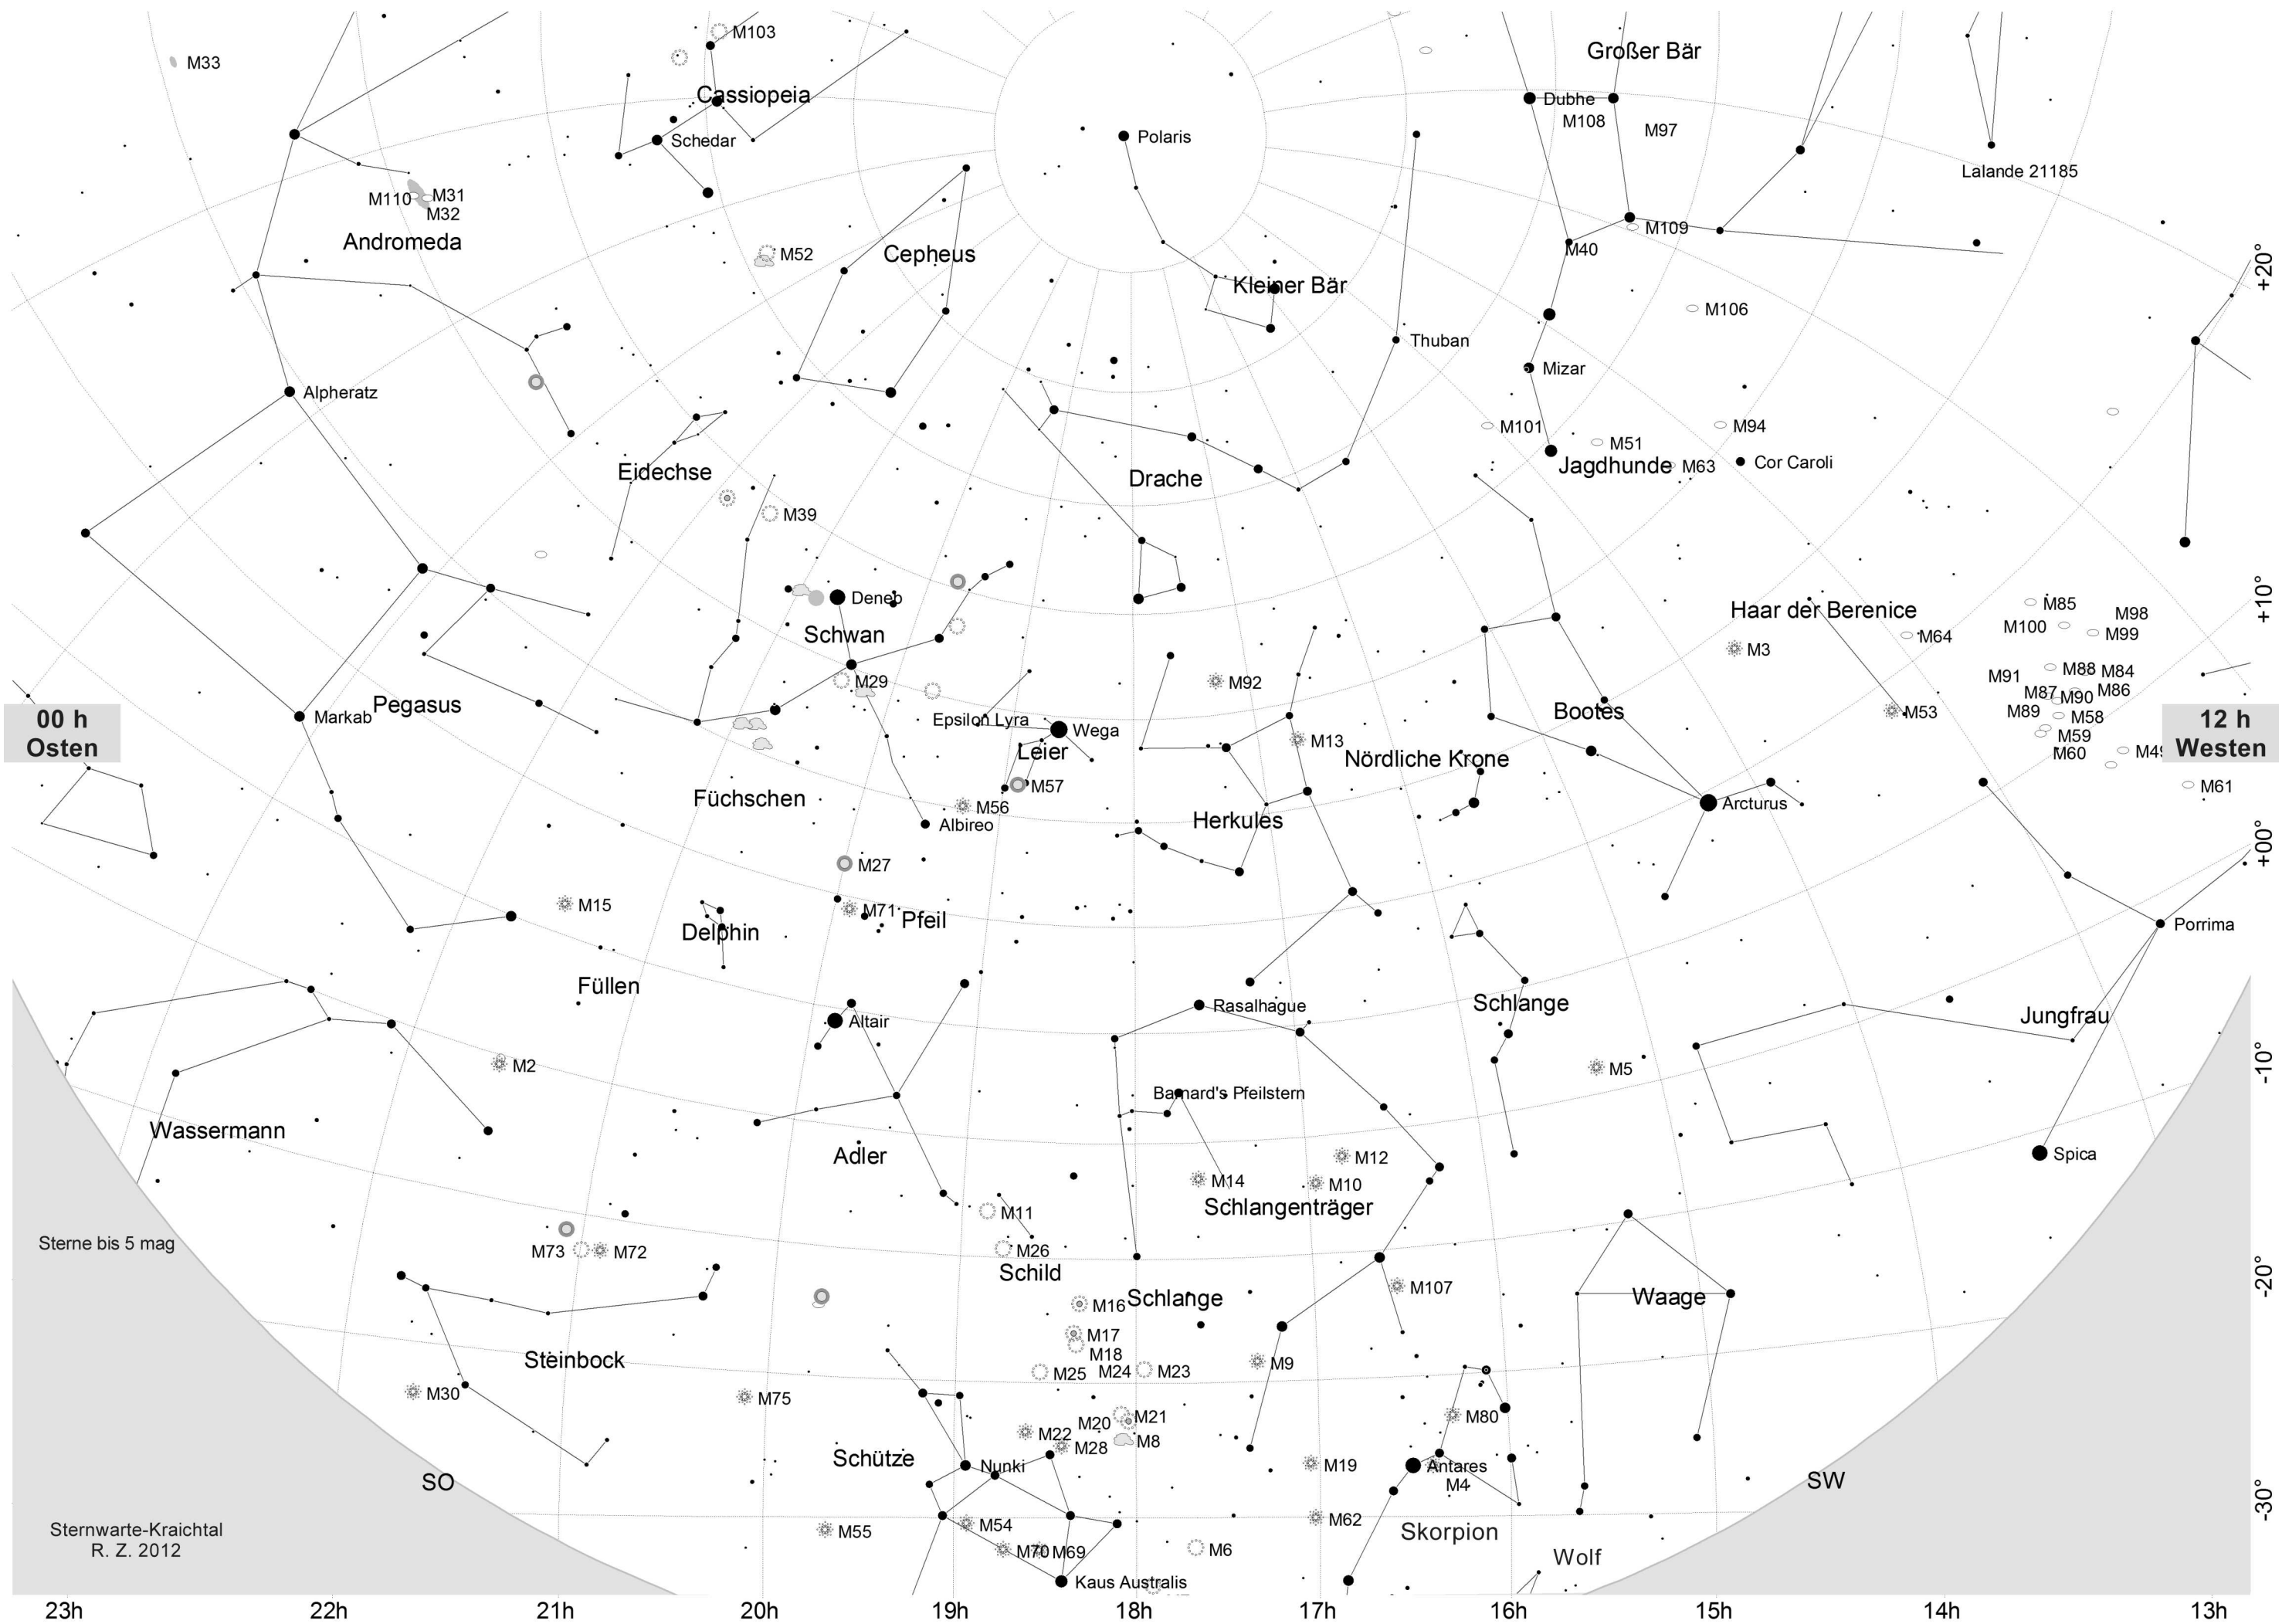

SW

M68 SO

Achterschiff

Kompaß

Luftpumpe

18 h
Osten

06 h
Westen

Sterne bis 5 mag

SO

SW

Sternwarte-Kraichtal
R. Z. 2012

17h 16h 15h 14h 13h 12h 11h 10h 09h 08h 07h

+20°
+10°
+0°
-10°
-20°
-30°

21 h
Osten

09 h
Westen

Sterne bis 5 mag

Sternwarte-Kraichtal
R. Z. 2012

20h 19h 18h 17h 16h 15h 14h 13h 12h 11h 10h

+20° +10° +0° -10° -20° -30°

06 h
Osten

18 h
Westen

Sterne bis 5 mag

Sternwarte-Kraichtal
R. Z. 2012

05h 04h 03h 02h 01h 00h 23h 22h 21h 20h 19h