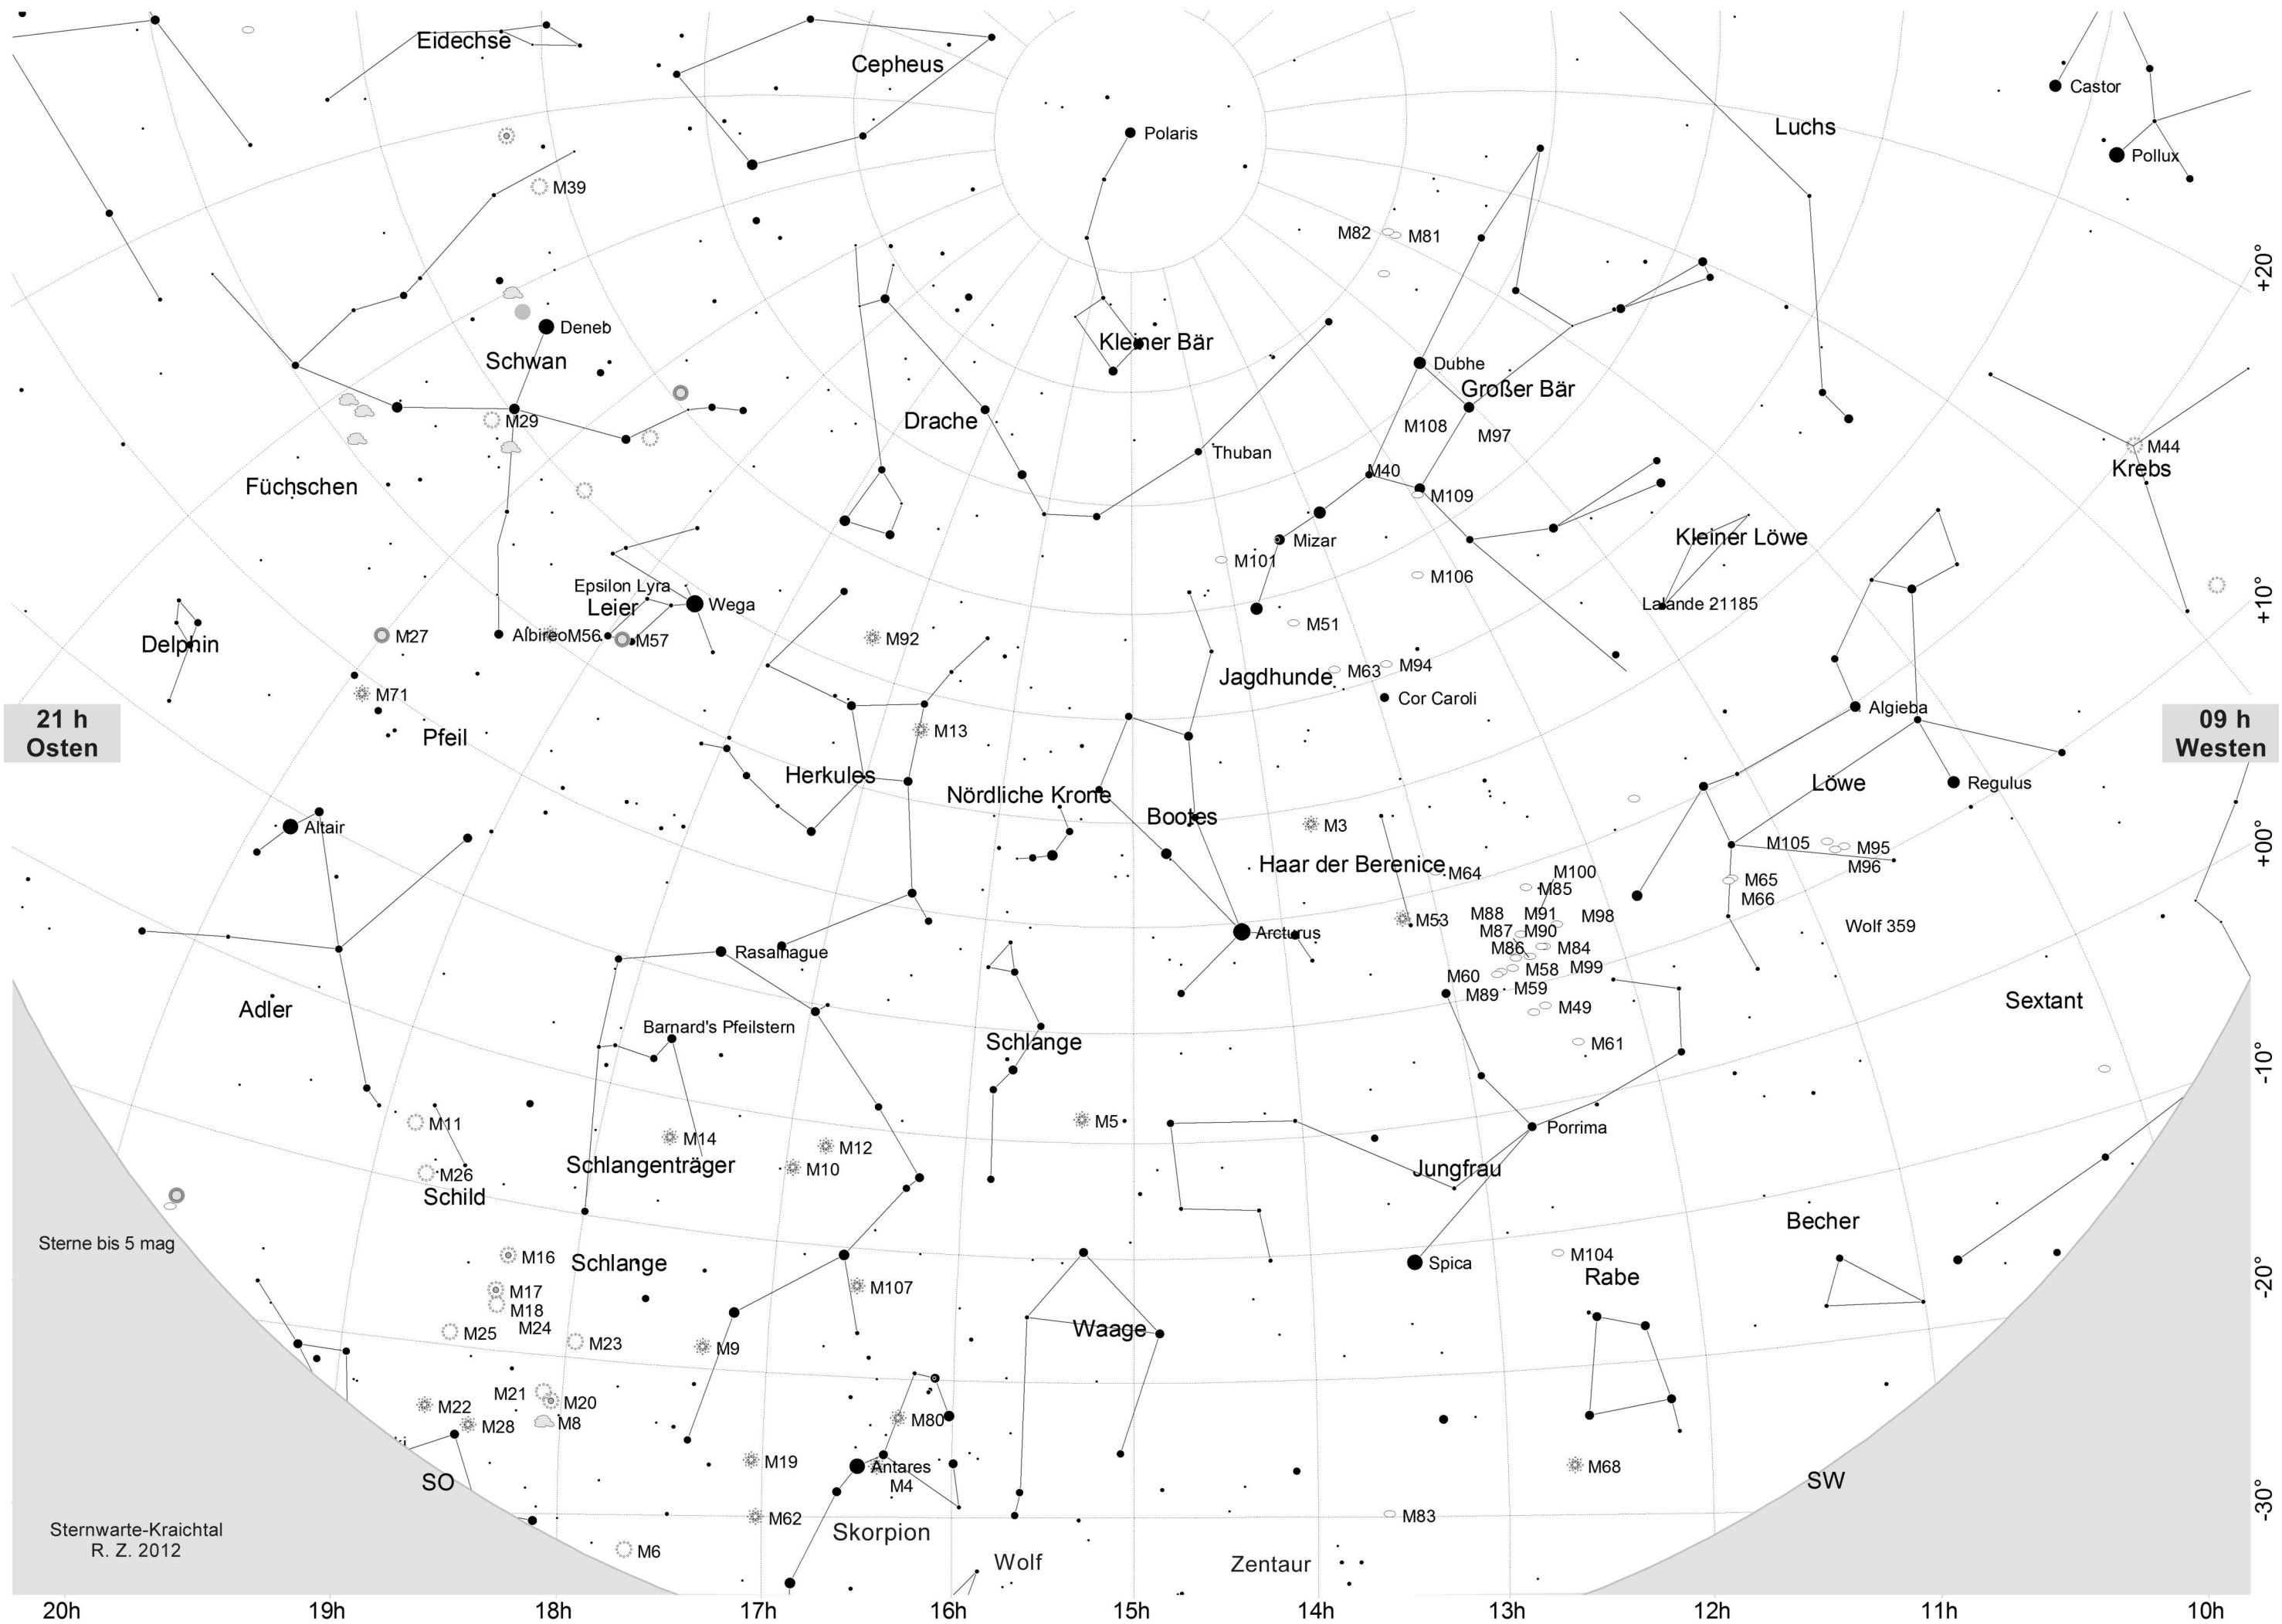

SW

M68 SO

Achterschiff

Kompaß

Luftpumpe

18 h
Osten

06 h
Westen

Sterne bis 5 mag

SO

SW

Sternwarte-Kraichtal
R. Z. 2012

17h 16h 15h 14h 13h 12h 11h 10h 09h 08h 07h

+20°
+10°
+0°
-10°
-20°
-30°

21 h
Osten

09 h
Westen

Sterne bis 5 mag