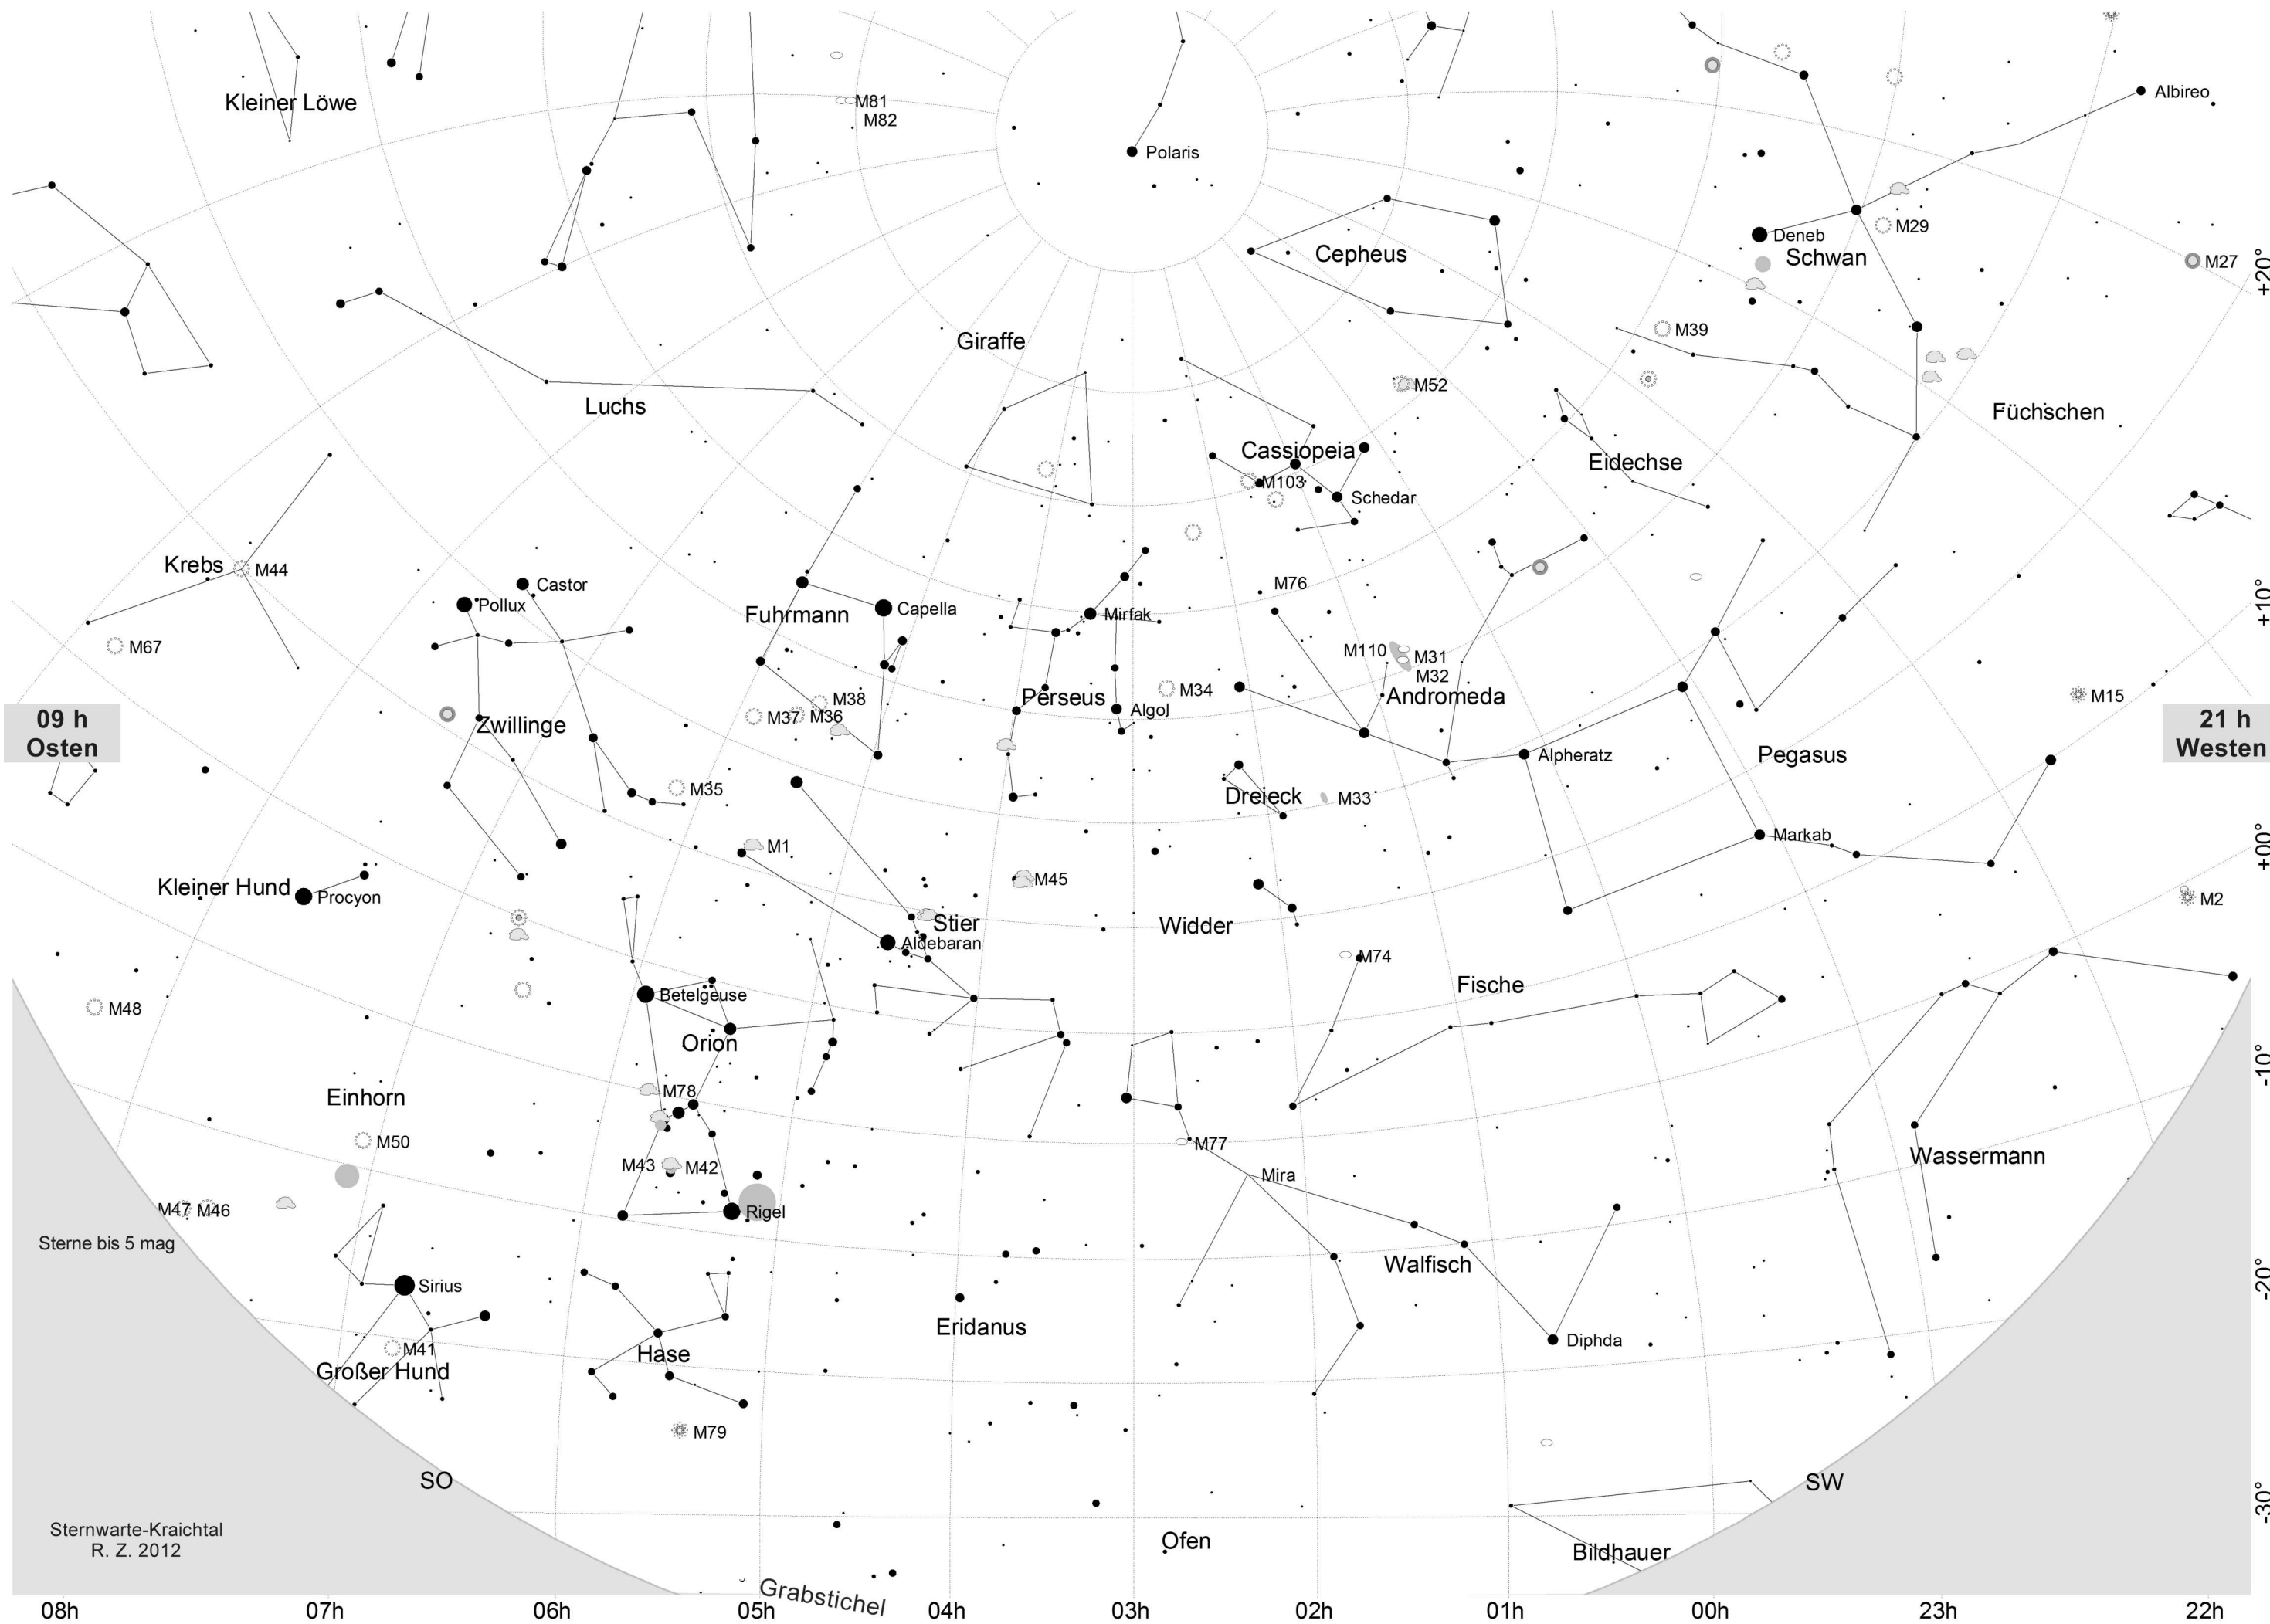

Sternwarte-Kraichtal
R. Z. 2012