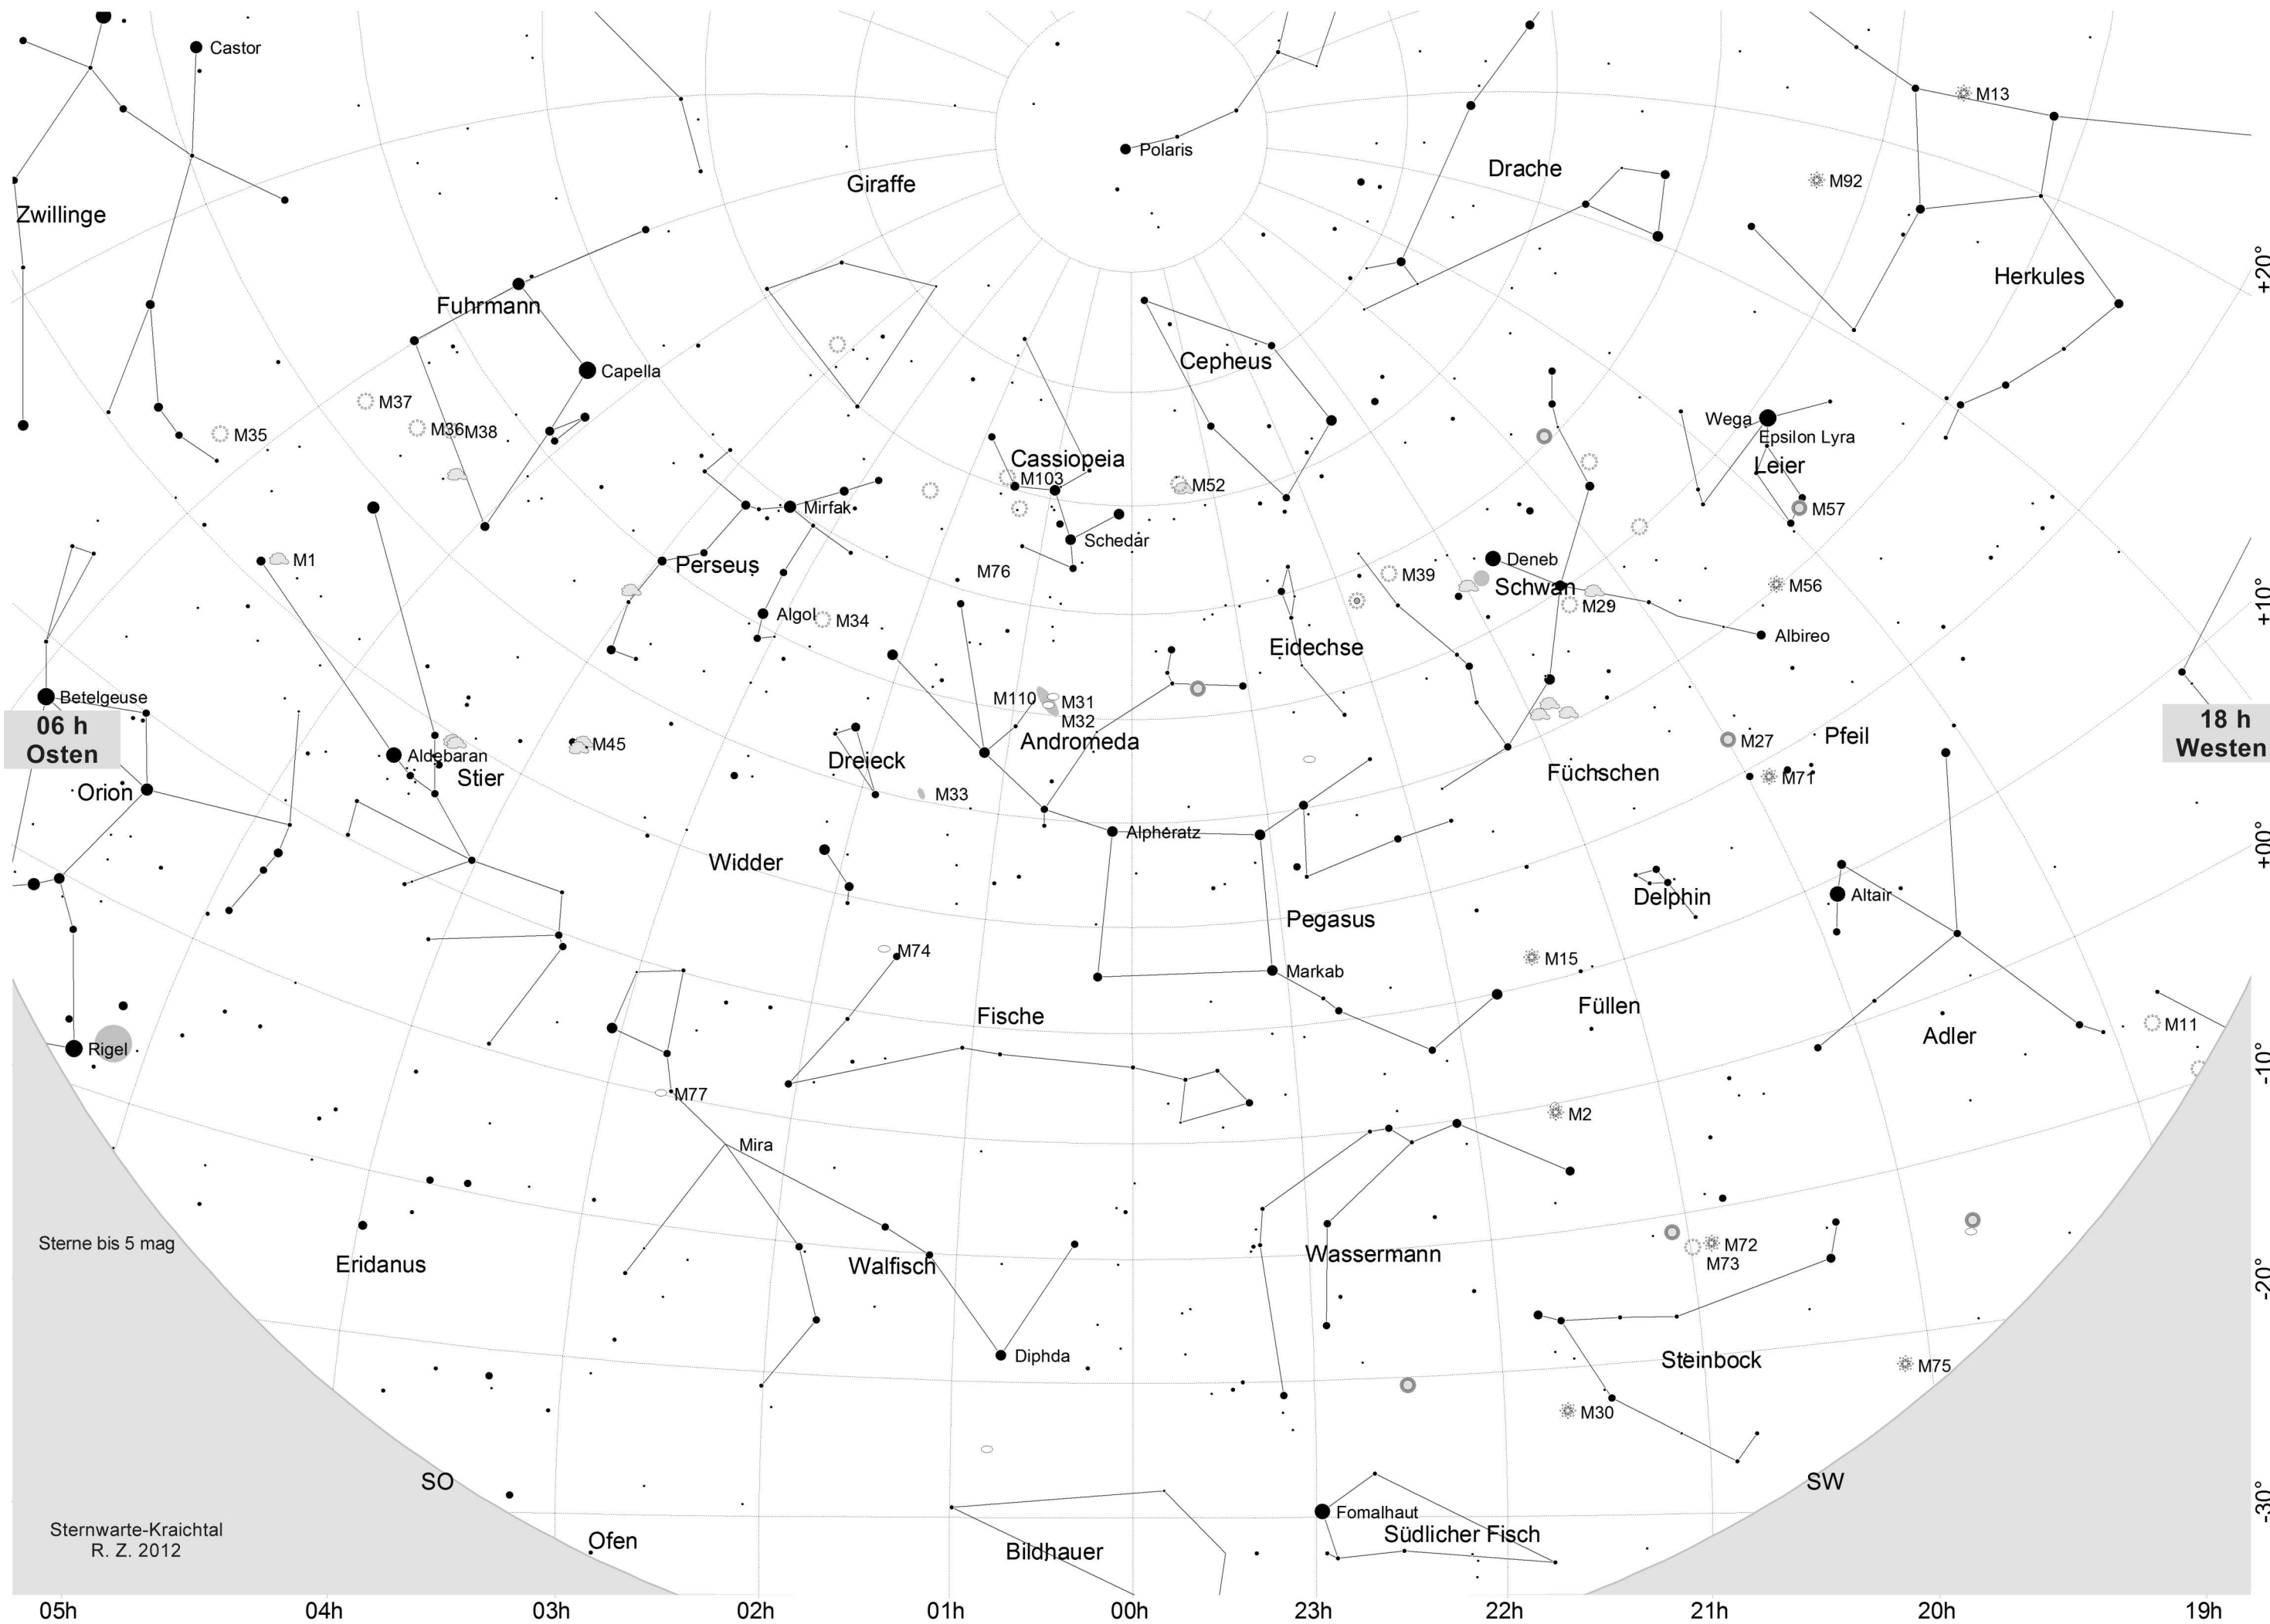

Giraffe

Cassiopeia

Andromeda

Kleiner Löwe

Luchs

Perseus

Dreieck

12 h
Osten

SW

M68 SO

Achterschiff

Kompaß

Luftpumpe

18 h
Osten

06 h
Westen

Sterne bis 5 mag

SO

SW

Sternwarte-Kraichtal
R. Z. 2012

17h 16h 15h 14h 13h 12h 11h 10h 09h 08h 07h

+20°
+10°
+0°
-10°
-20°
-30°

21 h
Osten

09 h
Westen

Sterne bis 5 mag

Sternwarte-Kraichtal
R. Z. 2012

20h 19h 18h 17h 16h 15h 14h 13h 12h 11h 10h

+20° +10° +0° -10° -20° -30°

06 h
Osten

18 h
Westen

Sterne bis 5 mag

Sternwarte-Kraichtal
R. Z. 2012

05h 04h 03h 02h 01h 00h 23h 22h 21h 20h 19h