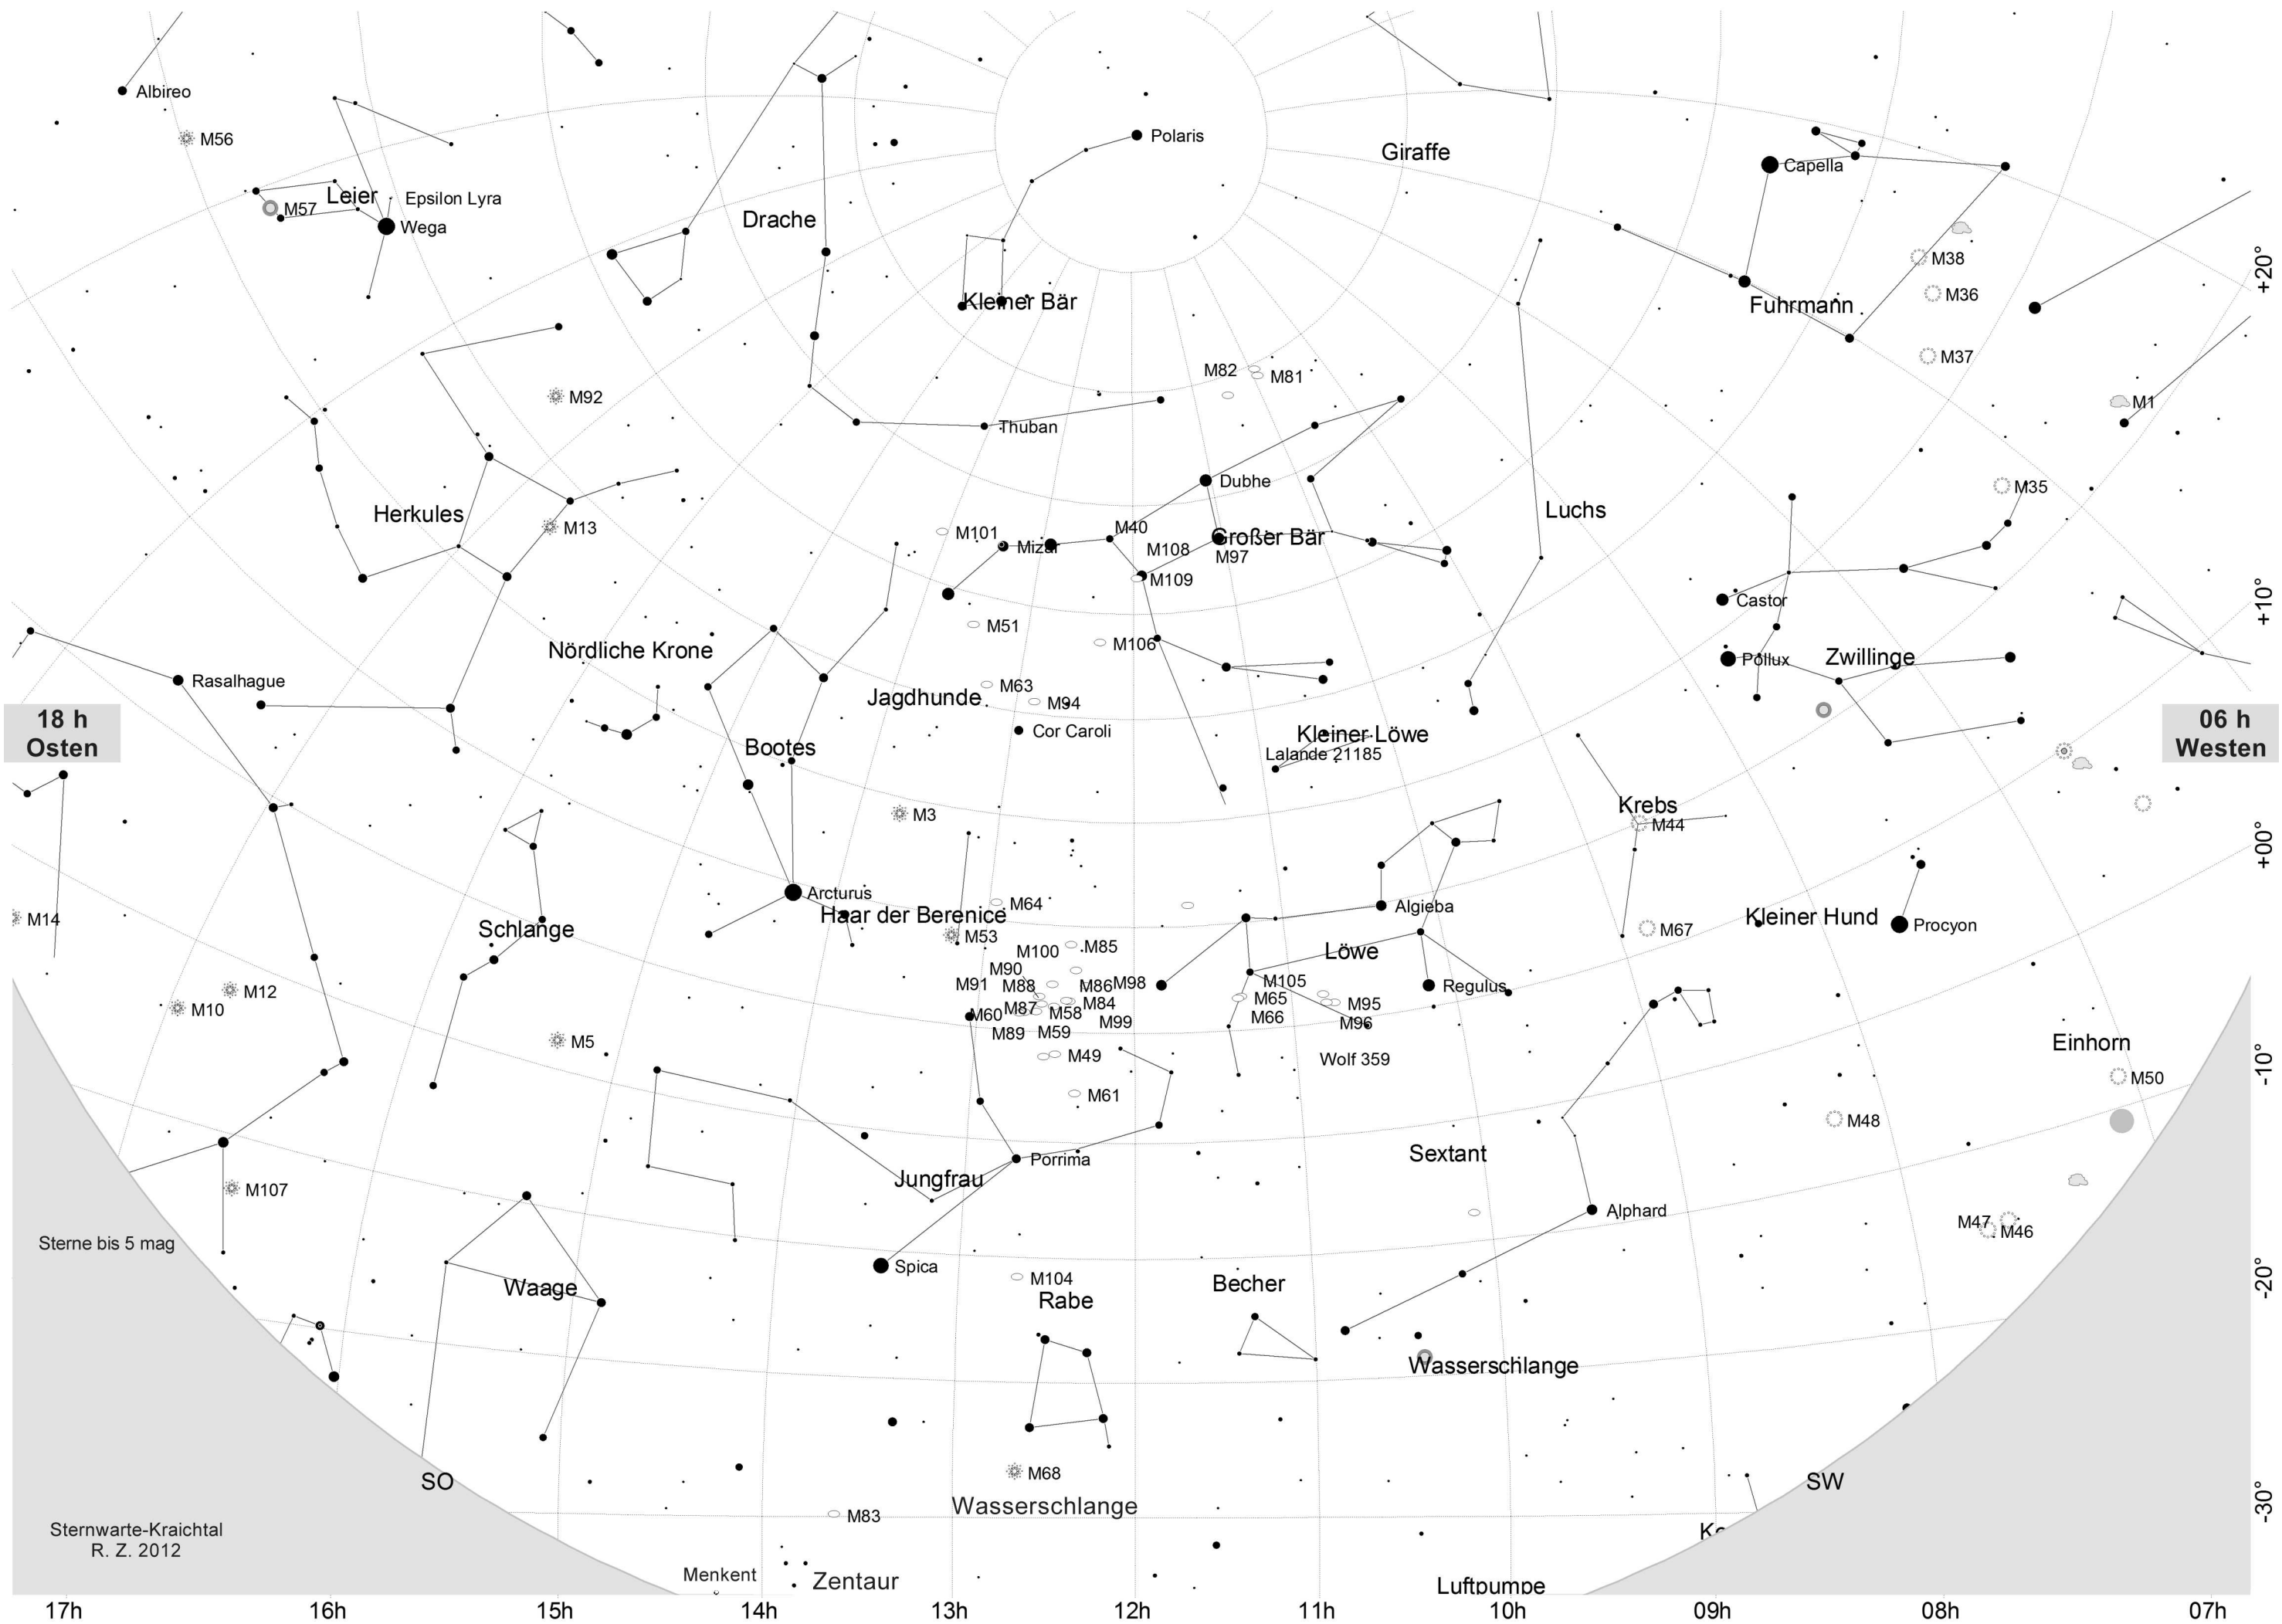

SW

M68 SO

Achterschiff

Kompaß

Luftpumpe

18 h
Osten

06 h
Westen

Sterne bis 5 mag

SO

SW

Sternwarte-Kraichtal
R. Z. 2012

17h 16h 15h 14h 13h 12h 11h 10h 09h 08h 07h

+20°
+10°
+0°
-10°
-20°
-30°

21 h
Osten

09 h
Westen

Sterne bis 5 mag