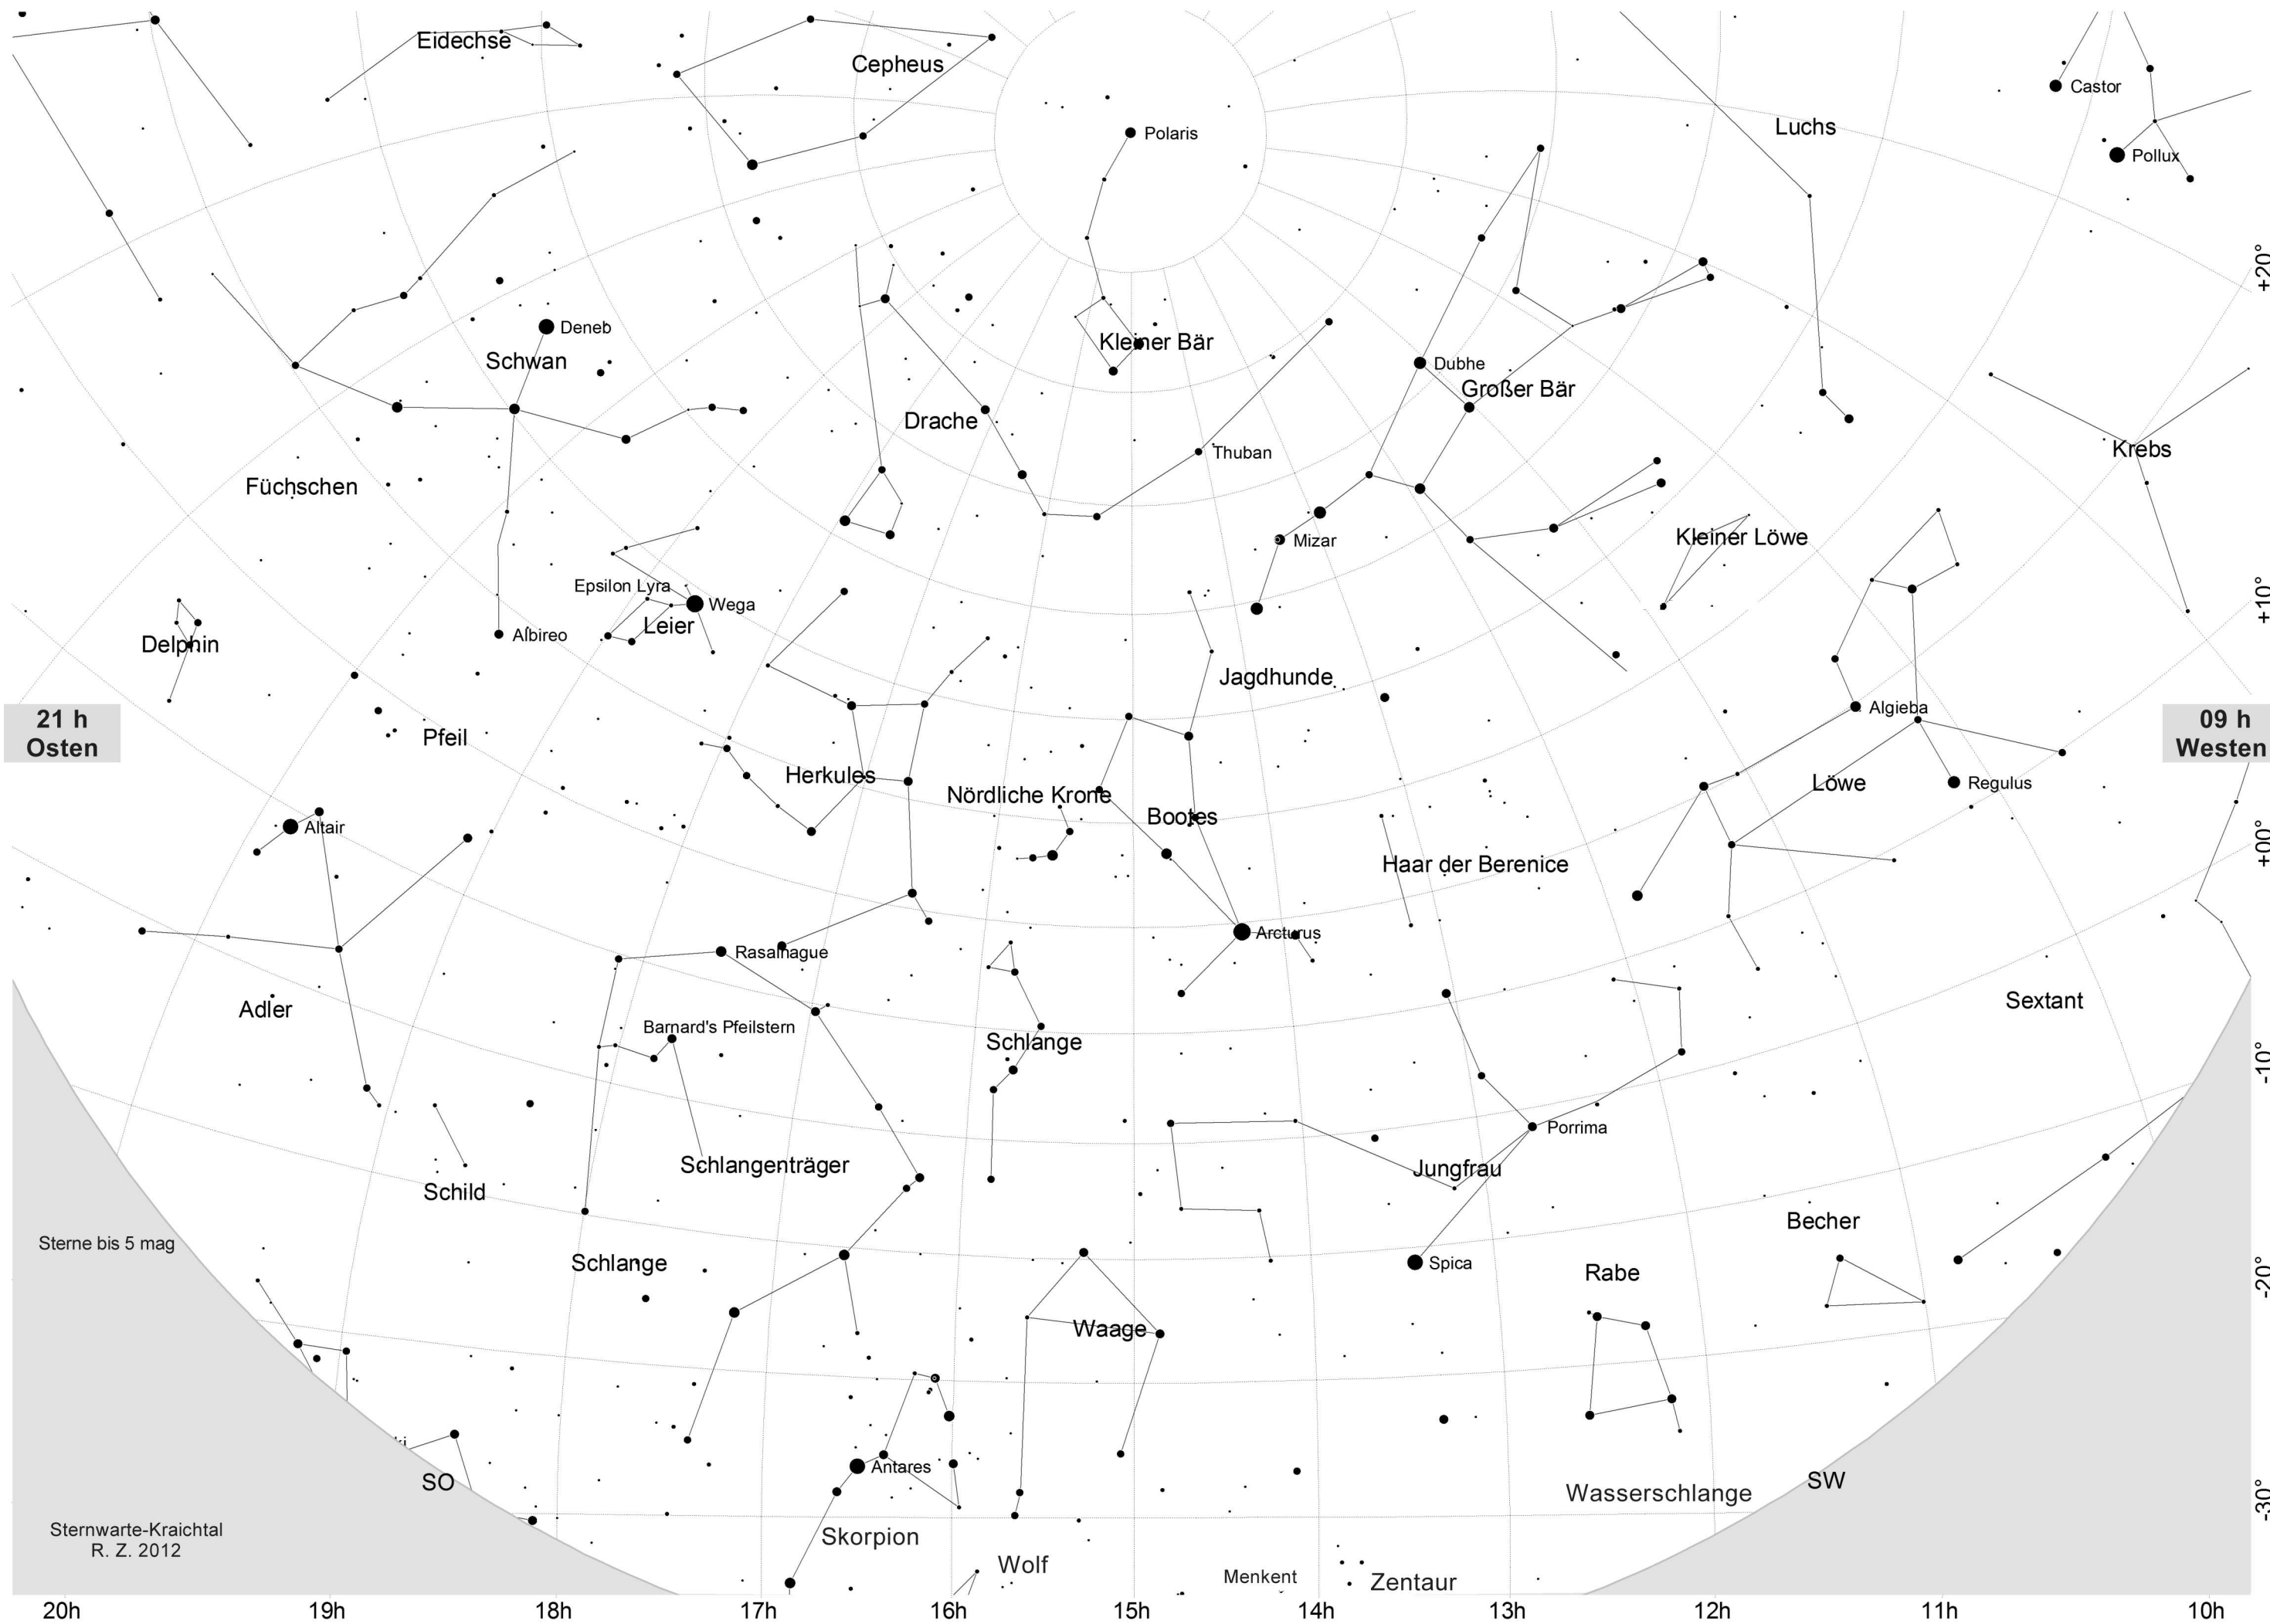

12 h
Osten

00 h
Westen

Sterne bis 5 mag

11h 10h 09h 08h 07h 06h 05h 04h 03h 02h 01h

+20°
+10°
+0°
-10°
-20°
-30°

SO

SW

Sternwarte-Kraichtal
R. Z. 2012

15 h
Osten

03 h
Westen

Sterne bis 5 mag

Sternwarte-Kraichtal
R. Z. 2012

14h 13h 12h 11h 10h 09h 08h 07h 06h 05h 04h

+20°
+10°
+00°
-10°
-20°
-30°

21 h
Osten

09 h
Westen

Capella

Mirfak

+20°

+10°

09 h Osten

Zwillinge

Perseus

Algol

Andromeda

21 h Westen

Pegasus

+00°

Kleiner Hund

Procyon

Dreieck

Markab