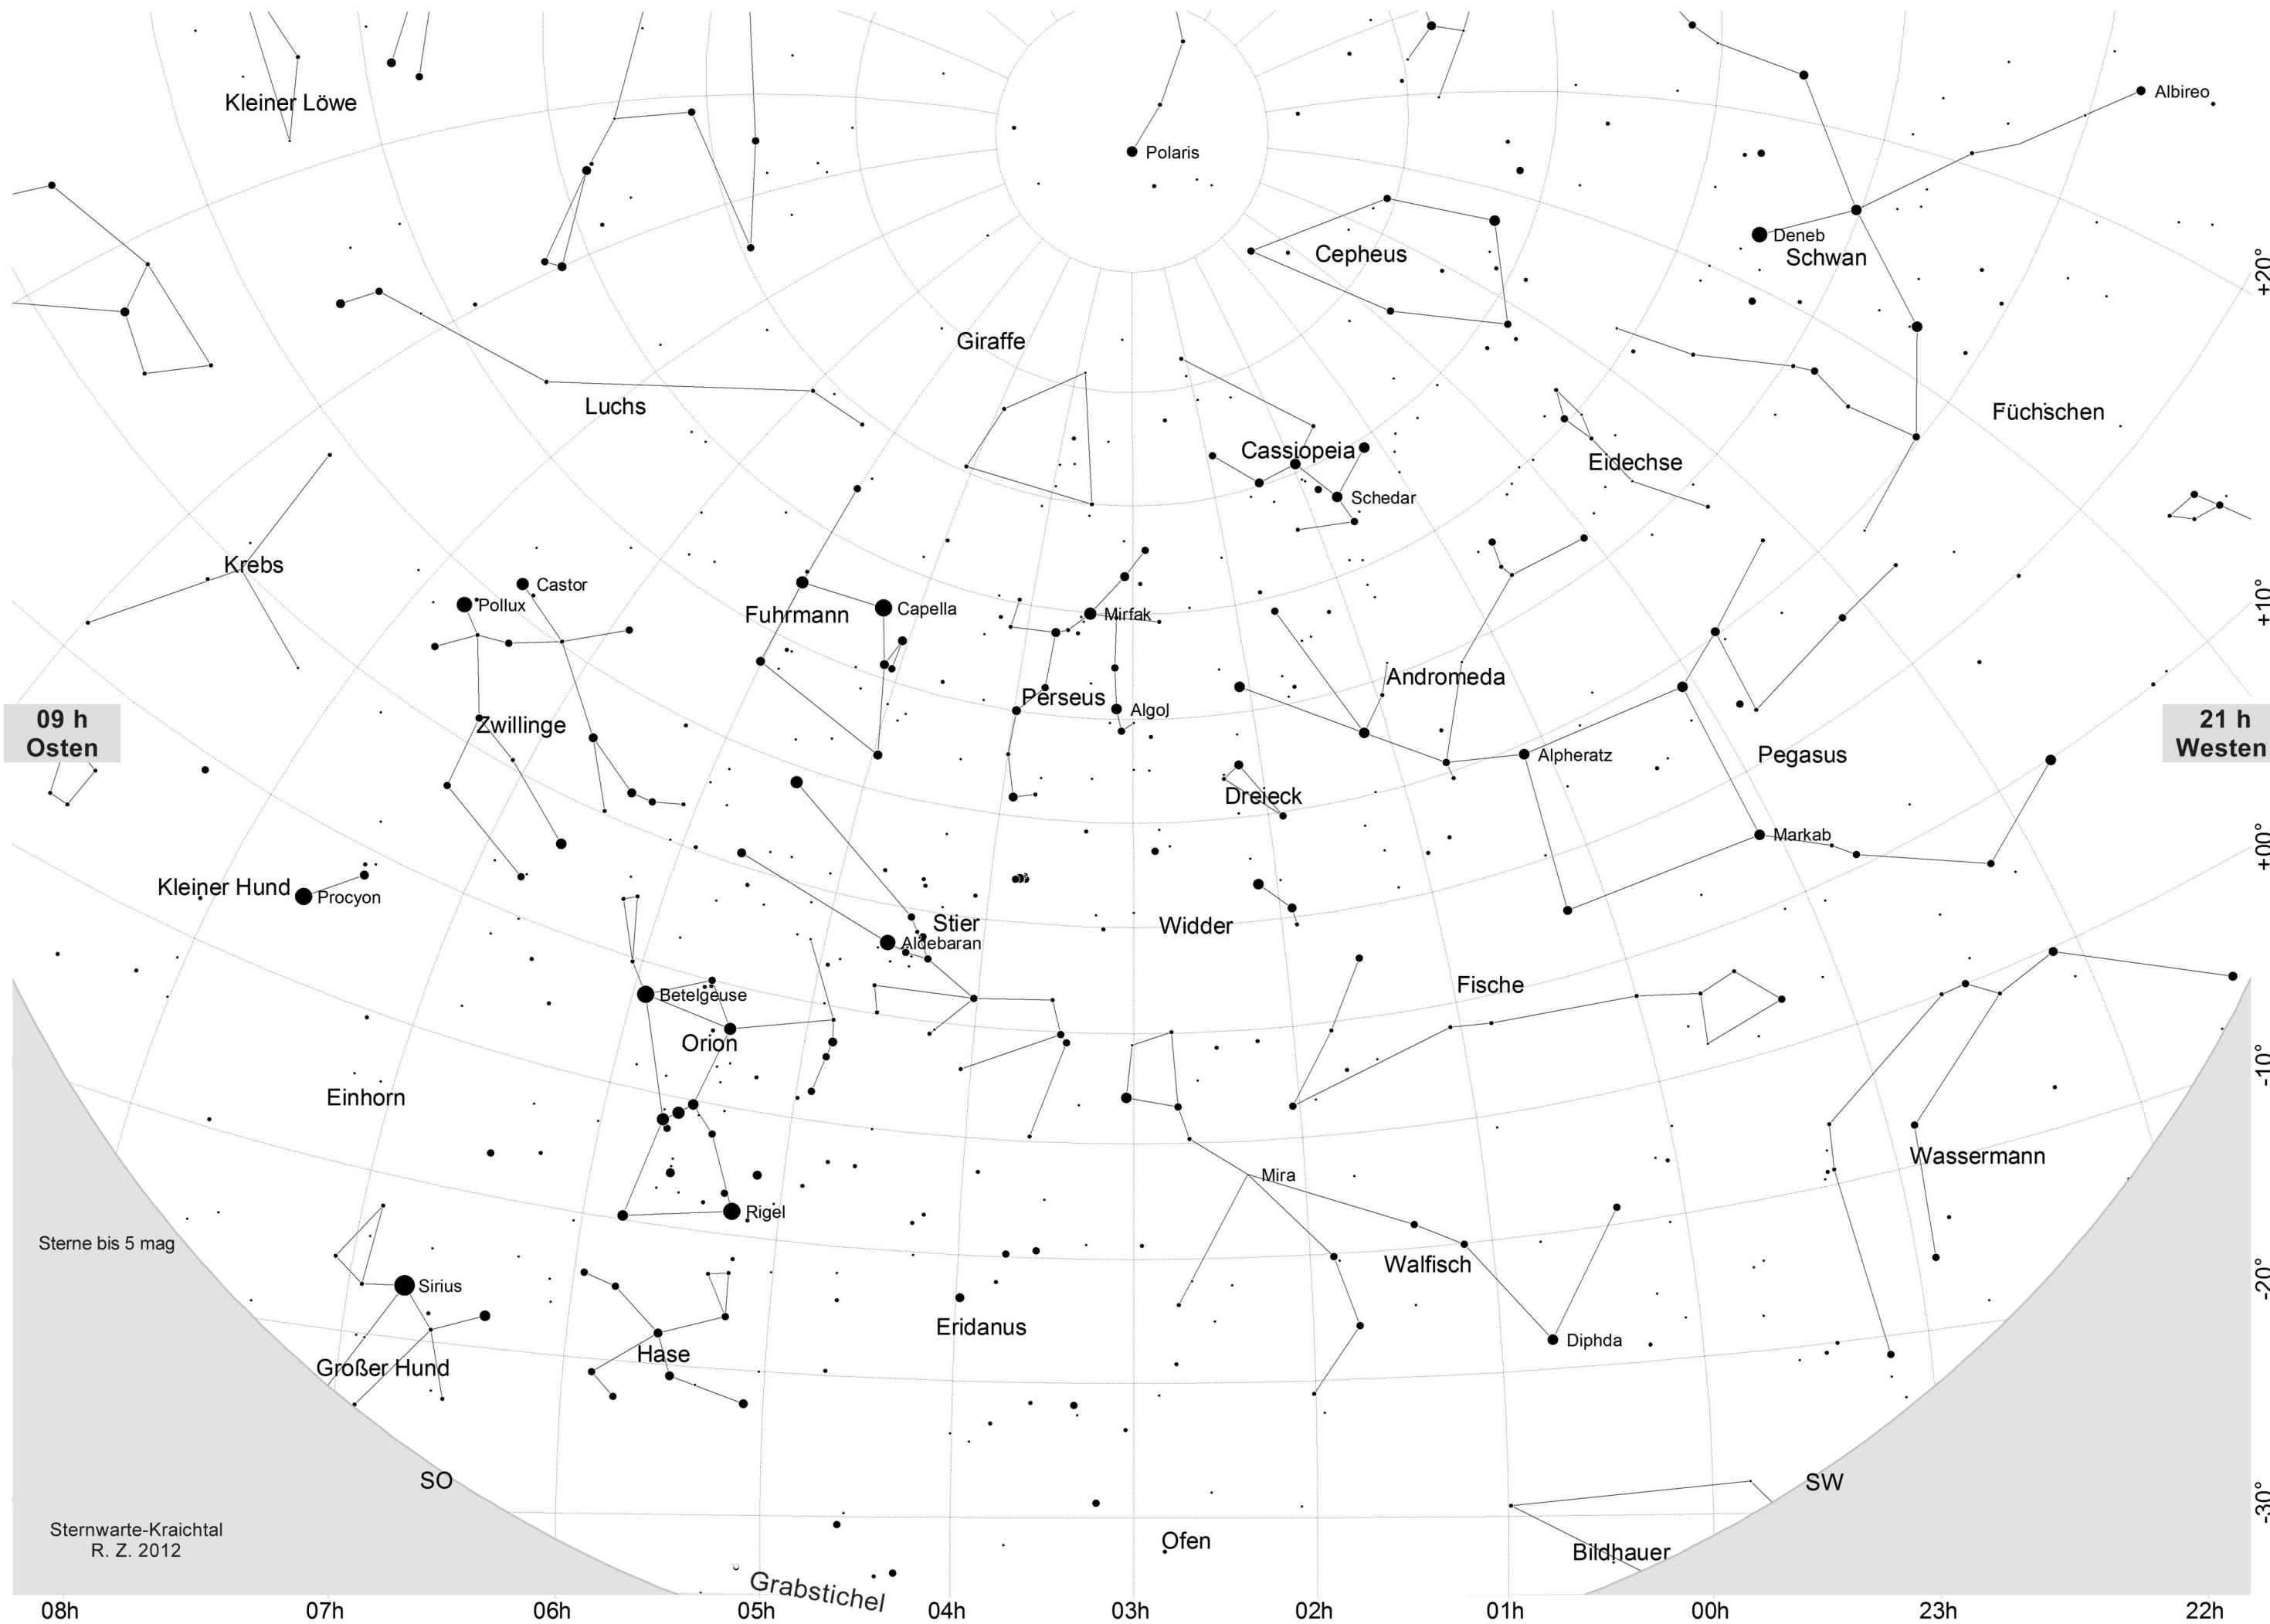

Kleiner Löwe

Polaris

Cepheus

Deneb Schwan

Albireo

Giraffe

Luchs

Füchsen

Krebs

Eidechse

Cassiopeia

Schedar

Castor

Fuhrmann

Capella

Mirfak

+20°

+10°

09 h Osten

Zwillinge

Perseus

Algol

Andromeda

21 h Westen

Pegasus

+00°

Kleiner Hund

Procyon

Dreieck

Markab

Stier

Aldebaran

Widder

Fische

-10°

Einhorn

Orion

Betelgeuse

Rigel

Mira

Wassermann

Sterne bis 5 mag

Sirius

Walfisch

Diphda

-20°

Großer Hund

Hase

Eridanus

SO

SW

Sternwarte-Kraichtal
R. Z. 2012

Grabstichel

Ofen

Bildhauer

-30°

08h

07h

06h

05h

04h

03h

02h

01h

00h

23h

22h