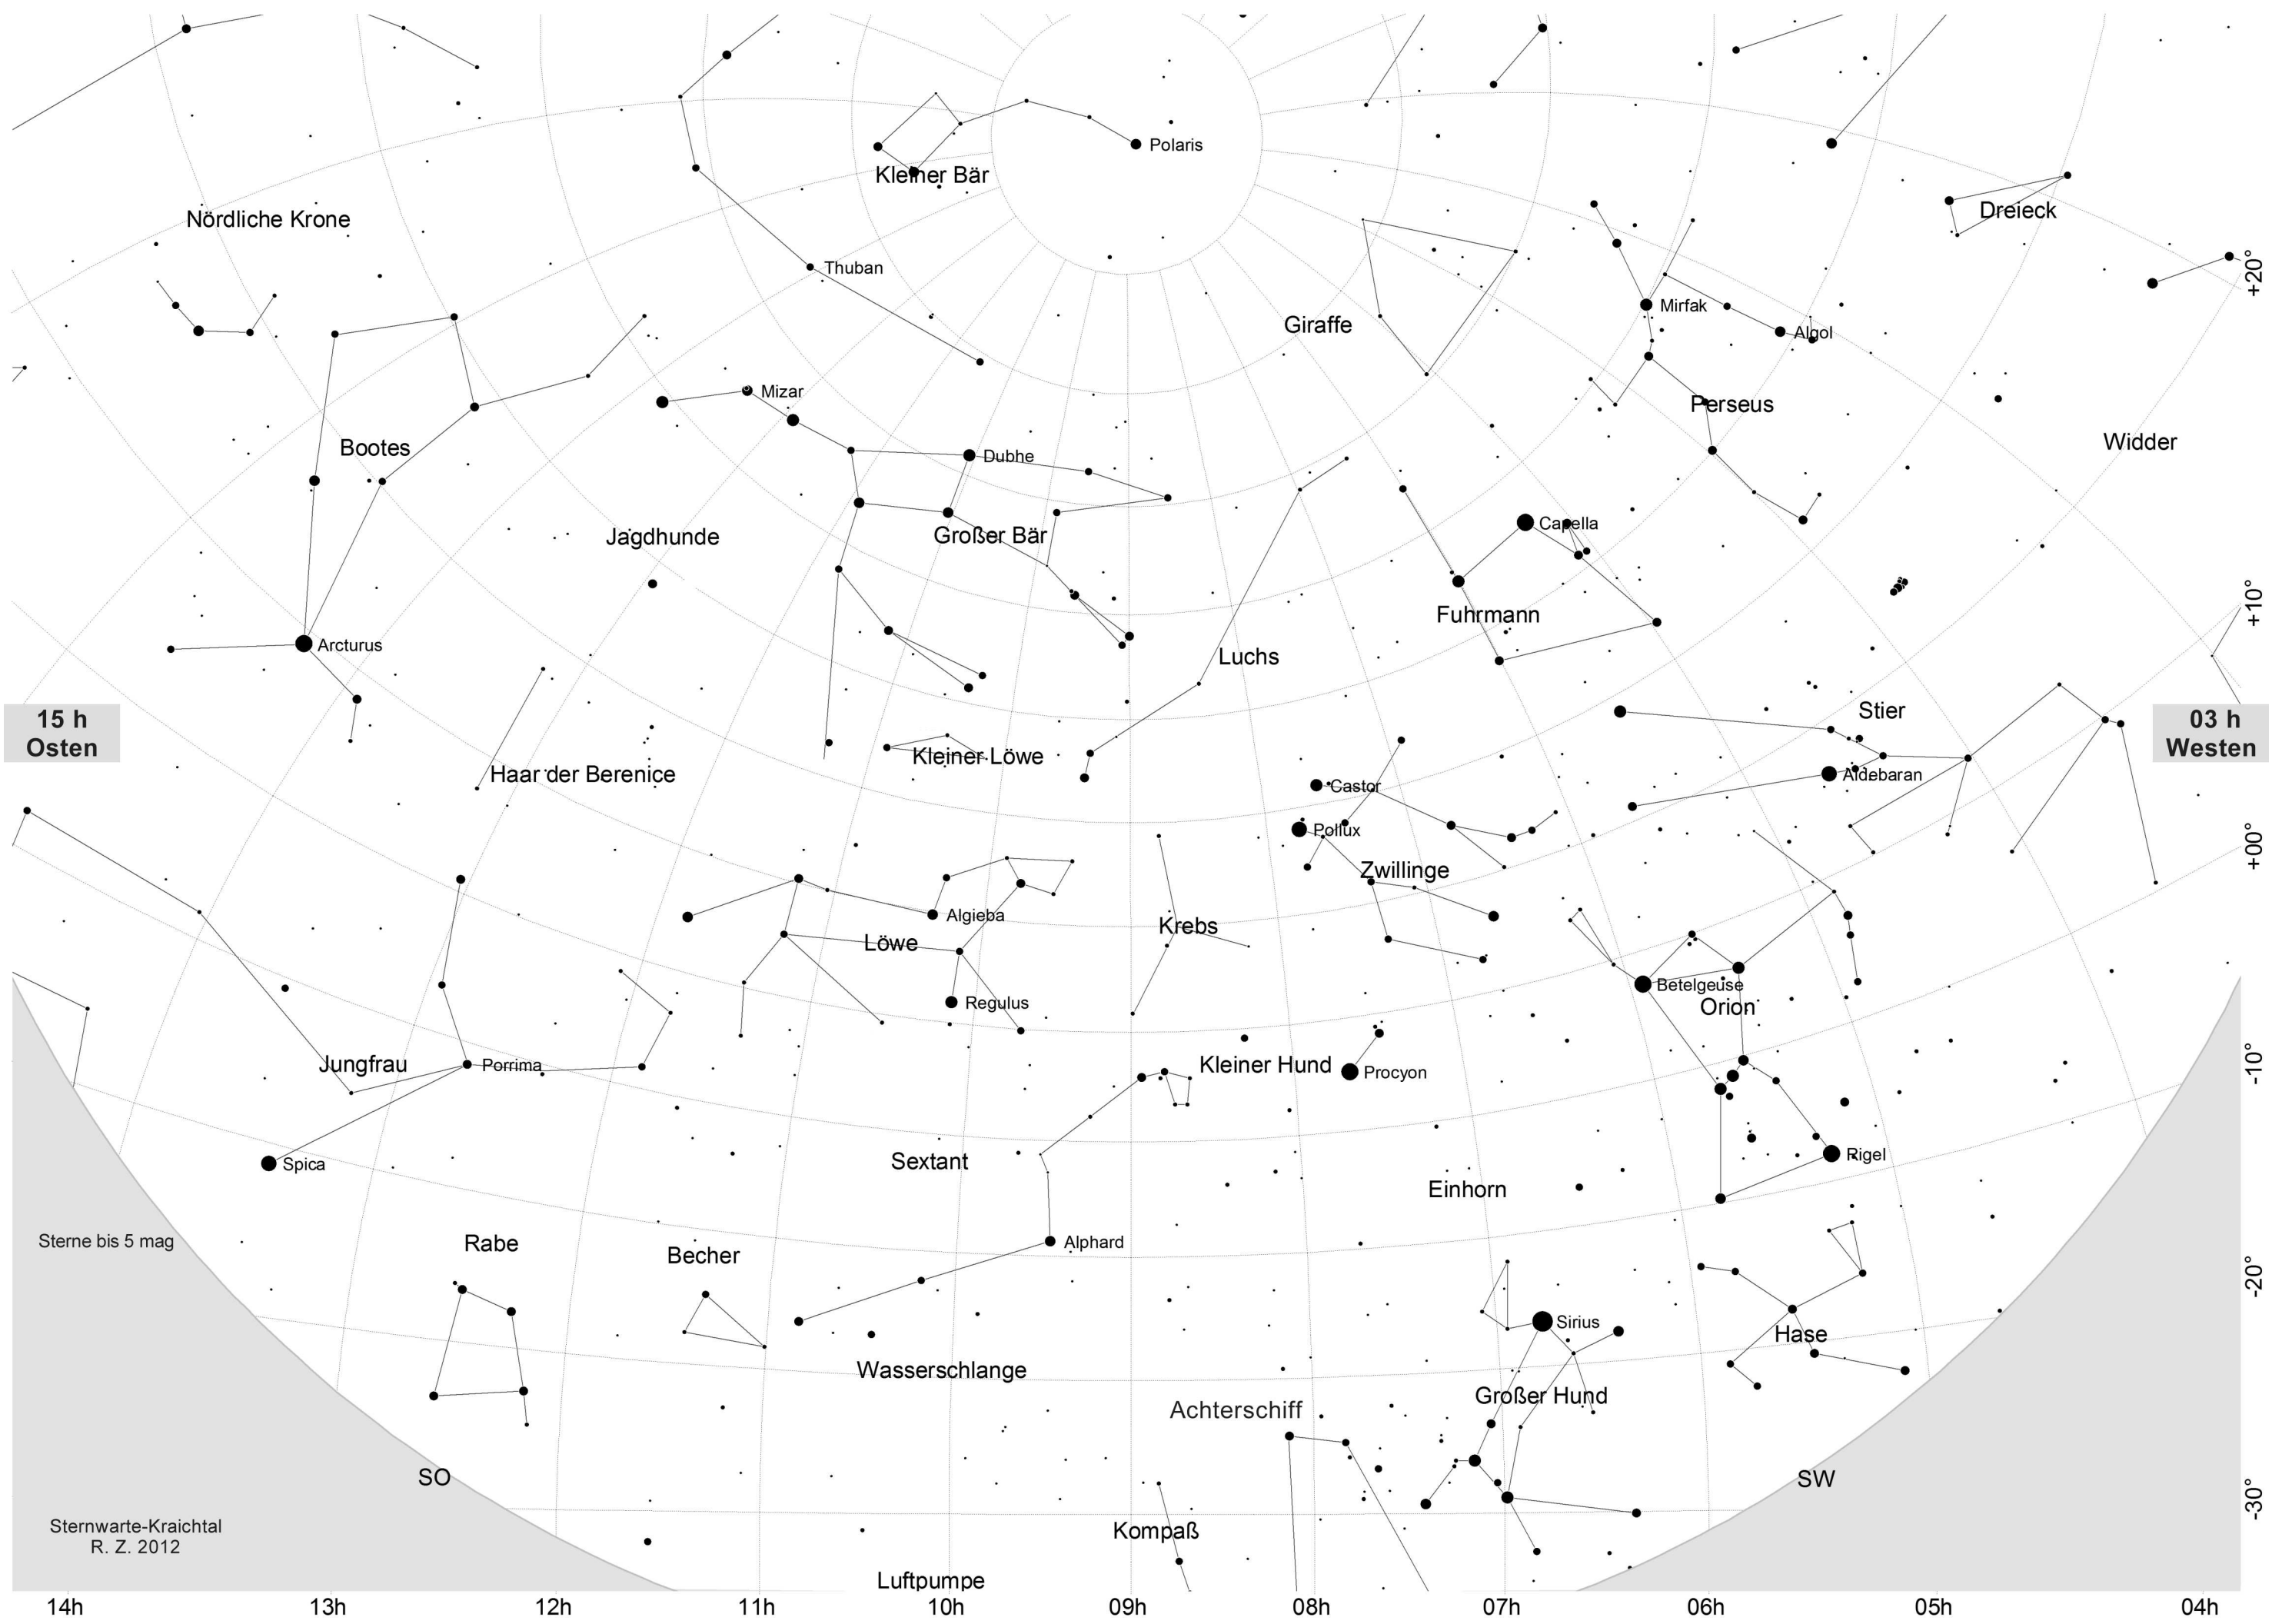

12 h
Osten

00 h
Westen

Sterne bis 5 mag

11h 10h 09h 08h 07h 06h 05h 04h 03h 02h 01h

+20°
+10°
+0°
-10°
-20°
-30°

SO

SW

Sternwarte-Kraichtal
R. Z. 2012

15 h
Osten

03 h
Westen

Sterne bis 5 mag

Sternwarte-Kraichtal
R. Z. 2012

14h 13h 12h 11h 10h 09h 08h 07h 06h 05h 04h

+20°
+10°
+00°
-10°
-20°
-30°

21 h
Osten

09 h
Westen

Andromeda

21 h Westen

Pegasus

+00°

Kleiner Hund

Procyon

Dreieck

Markab

Bildhauer

-30°

08h

07h

06h

05h

04h

03h